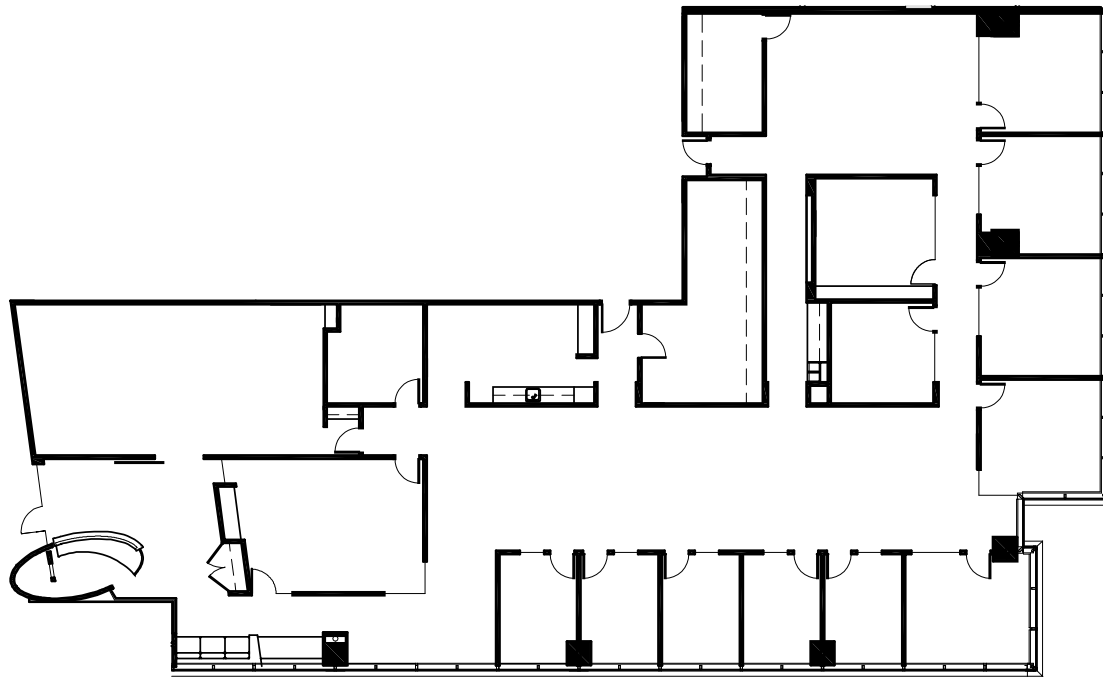

# SUITE 525 - 8,784 RSF

## TOUR THE SPACE